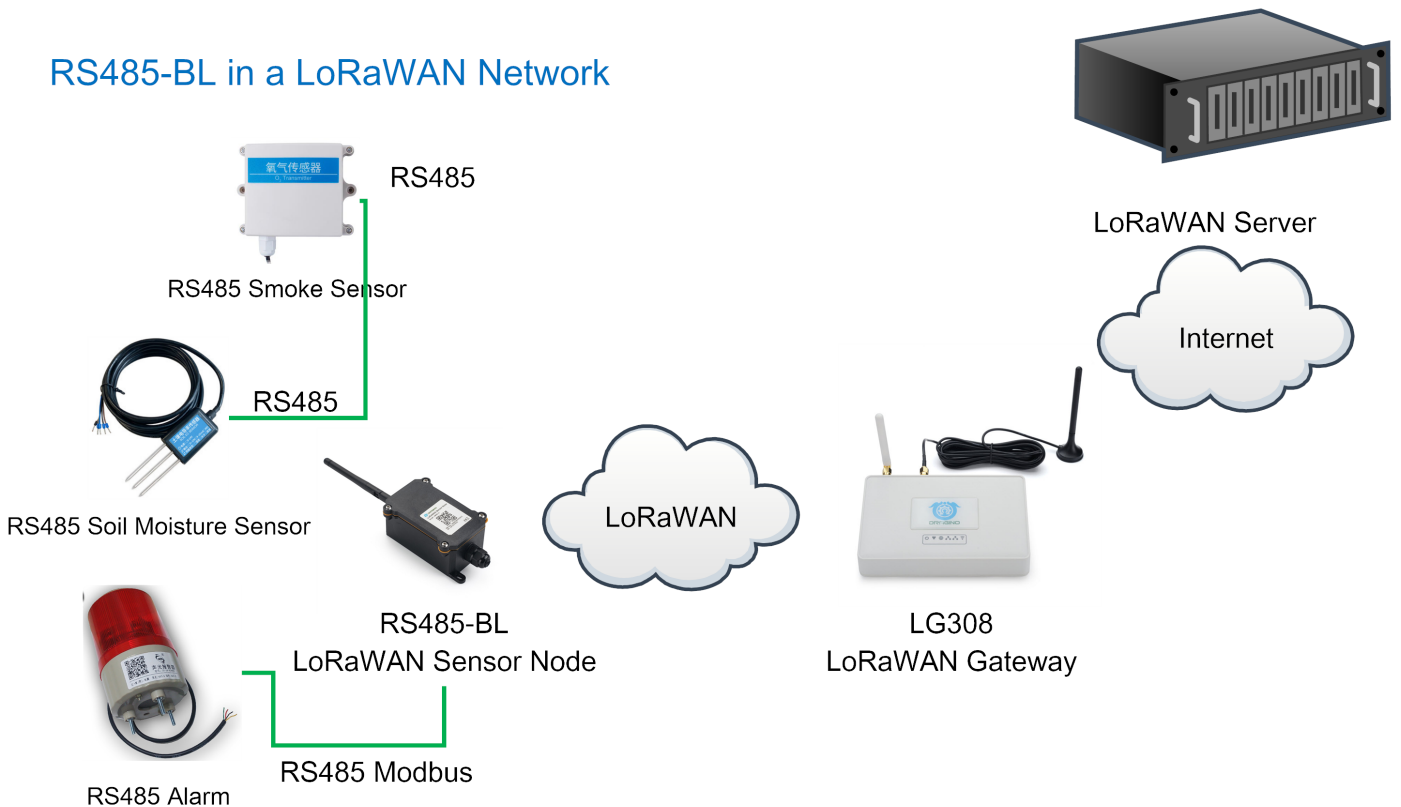

## Датчик LoRaWAN IoT температуры влажности проводимости почвы

### RS485-BL in a LoRaWAN Network

Датчик влажности почвы LoRaWAN и датчик ЕС для Интернета вещей в сельском хозяйстве. Он определяет влажность почвы, температуру почвы и проводимость почвы и загружает значение по беспроводной сети на сервер LoRaWAN IoT. Он предназначен для измерения влажности почвы солено-щелочной почвы и суглинистой почвы. Датчик почвы использует метод FDR для расчета влажности почвы с