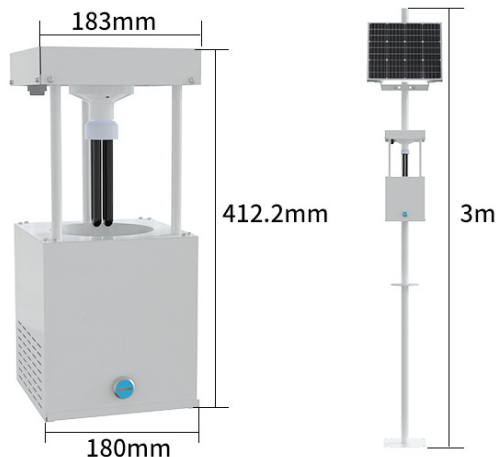

Солнечные панели
 поликремний 30Вт
 батарея
 12В- 20Ач
 источник света
 Частота вибрации лампы 365нм
 зона контроля
 Рекомендуется использовать 15~20 акров
 Суммарная мощность
 <30 Вт
 Характеристики вентилятора
 12В/4Вт; 2700р/мин
 контрольная форма
 контроль времени, контроль света,
 контроль дождя