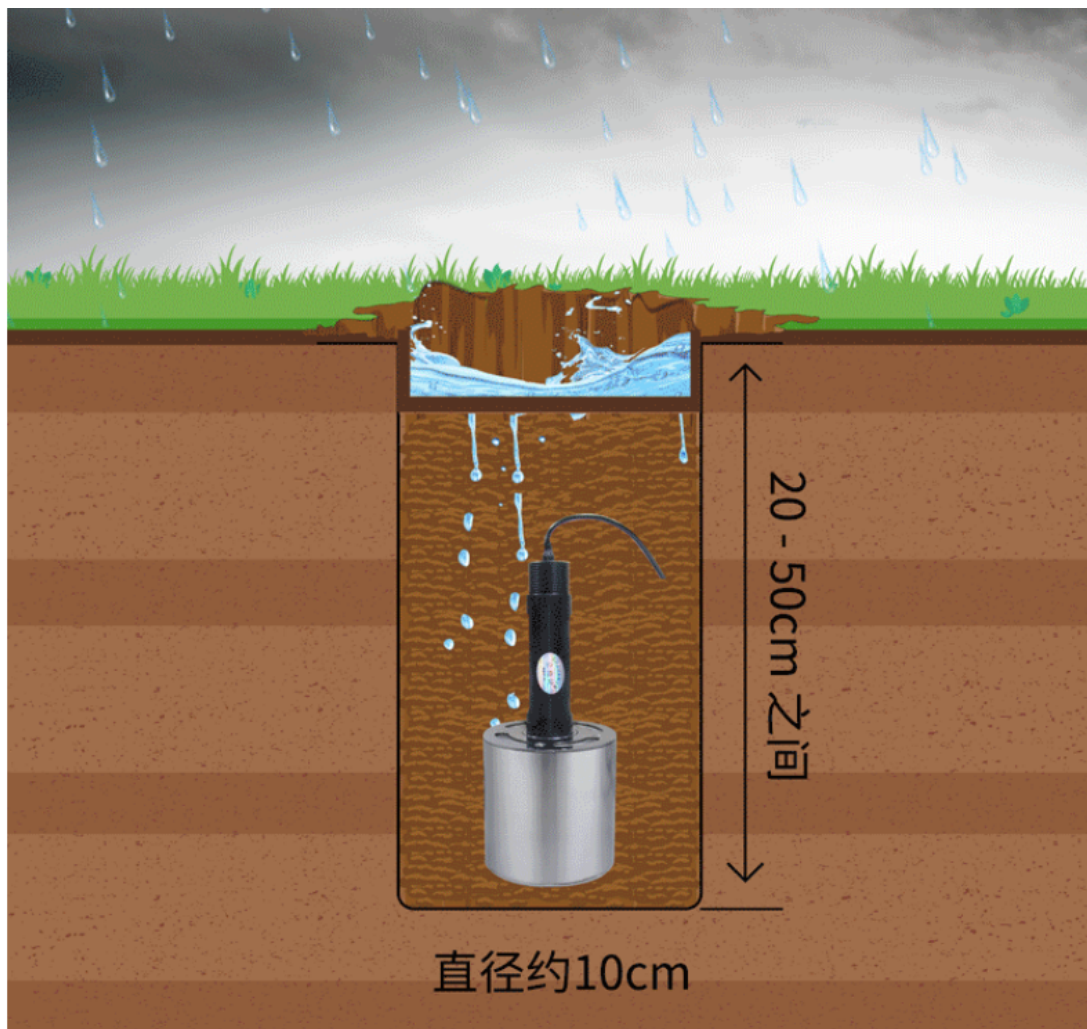

Диапазон измерения
Точность
 $\pm 0,02$ pH; ± 1 мВ
Разрешение