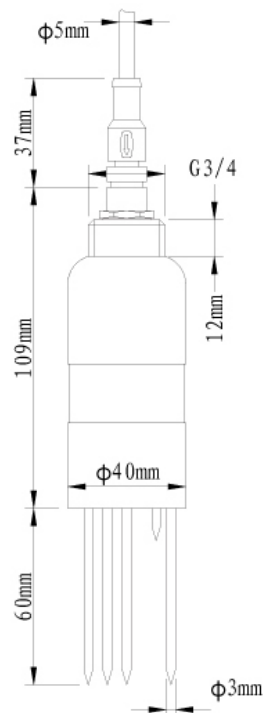

## Датчик влажности почвы

Принцип датчика:

Рефлектометрия в частотной области FDR

Параметры измерения:

объем почвы содержание воды

Диапазон измерения  
Содержание насыщенной воды  
Диапазон влажности  
0- 60% м2/м3  
диапазон температур  
0 - 50°C  
выходной сигнал  
4~20 мА, RS485 (протокол Modbus-RTU), 0~1 В постоянного тока, 0~2. 5 В постоянного тока  
напряжение питания.  
5- 24 В постоянного тока, 12- 36 В постоянного тока  
Точность влажности  
3% (после определения ставки)  
точность температуры  
±0,5°C  
Разрешение  
0,1%.  
Время отклика  
<500 мс.  
Рабочая среда  
На открытом воздухе, подходящая температура окружающей среды 0-45С  
Рабочий ток  
45-50 мА, при температуре <80 мА  
длина кабеля  
Стандартные 5 метров (или индивидуальные)  
материал корпуса  
АБС. Инженерные пластики  
Материал зонда  
нержавеющая сталь 316  
Общий вес  
500г  
Класс защиты:  
IP68