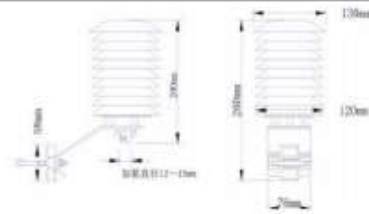

Радиационный щит

Защитный кожух от температуры и влажности

Монтажный кронштейн микрометеостанции Кронштейн типа L Кронштейн типа I

консоль отображения данных RS485 RS232 сборщик данных TTL шлюз IoT
передатчик центральный контроллер ПЛК