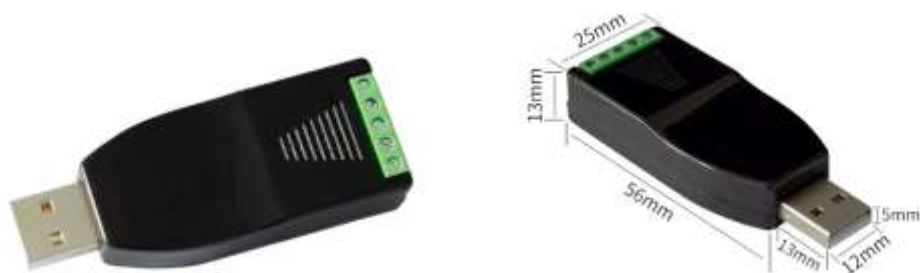

Модуль определения концентрации аммиака, угарного газа, метана, кислорода, озона

Модуль позиционирования GPS Beidou Порт RS485 232 Обнаруживает Modbus RTU

Экран отображения данных

Датчик освещенности солнечным светом

Rs485 to USB

Specification

PRODUCT PARAMETER	
Brand	JIOUSU
Name	RS485 to USB Module
Model	0SA-MK2
Chip	CH340
Color	Dark purple
Function	Data transmission
Interface	USB/485
Material	PRODUCT DIMENSION

Алматы (7273)495-231
 Ангарск (3955)60-70-56
 Архангельск (8182)63-90-72
 Астрахань (8512)99-46-04
 Барнаул (3852)73-04-60
 Белгород (4722)40-23-64
 Благовещенск (4162)22-76-07
 Брянск (4832)59-03-52
 Владивосток (423)249-28-31
 Владикавказ (8672)28-90-48
 Владимир (4922) 49-43-18
 Волгоград (844)278-03-48
 Вологда (8172)26-41-59
 Воронеж (473)204-51-73
 Екатеринбург (343)384-55-89