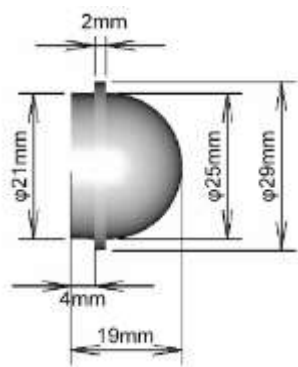

Модуль определения концентрации аммиака, угарного газа, метана, кислорода, озона

Модуль позиционирования GPS Beidou Порт RS485 232 Обнаруживает Modbus RTU

Экран отображения данных

Датчик освещенности солнечным светом