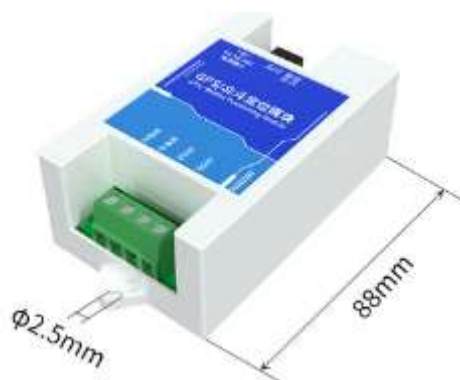

Модуль позиционирования GPS Beidou Порт RS485 232 Обнаруживает Modbus RTU