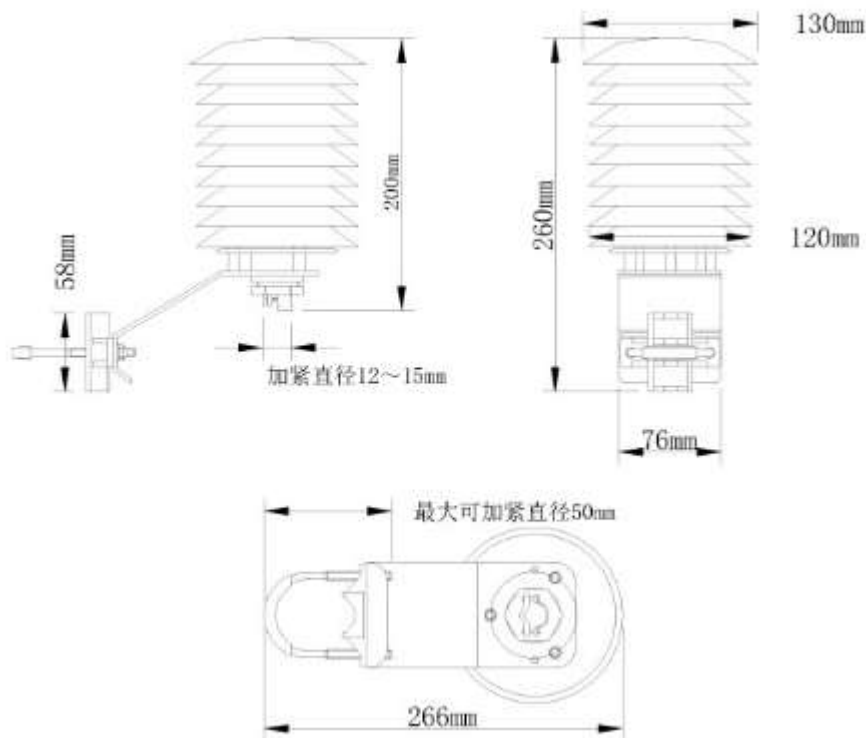

Магнитогорск (3519)55-03-13
Москва (495)268-04-70
Мурманск (8152)59-64-93
Набережные Челны (8552)20-53-41
Нижний Новгород (831)429-08-12
Новокузнецк (3843)20-46-81
Ноябрьск (3496)41-32-12
Новосибирск (383)227-86-73
Омск (3812)21-46-40
Орел (4862)44-53-42
Оренбург (3532)37-68-04
Пенза (8412)22-31-16
Петрозаводск (8142)55-98-37
Псков (8112)59-10-37
Пермь (342)205-81-47

Ростов-на-Дону (863)308-18-15
Рязань (4912)46-61-64
Самара (846)206-03-16
Саранск (8342)22-96-24
Санкт-Петербург (812)309-46-40
Саратов (845)249-38-78
Севастополь (8692)22-31-93
Симферополь (3652)67-13-56
Смоленск (4812)29-41-54
Сочи (862)225-72-31
Ставрополь (8652)20-65-13
Сыктывкар (8212)25-95-17
Сургут (3462)77-98-35
Тамбов (4752)50-40-97
Тверь (4822)63-31-35

Тольяти (8482)63-91-07
Томск (3822)98-41-53
Тула (4872)33-79-87
Тюмень (3452)66-21-18
Улан-Удэ (3012)59-97-51
Ульяновск (8422)24-23-59
Уфа (347)229-48-12
Хабаровск (4212)92-98-04
Чебоксары (8352)28-53-07
Челябинск (351)202-03-61
Череповец (8202)49-02-64
Чита (3022)38-34-83
Якутск (4112)23-90-97
Ярославль (4852)69-52-93

Киргизия (996)312-96-26-47

Россия (495)268-04-70

Казахстан (772)734-952-31

<https://chaosensor.nt-rt.ru> || crx@nt-rt.ru

Радиационные щиты

Радиационный щит Укрытие для инструментов