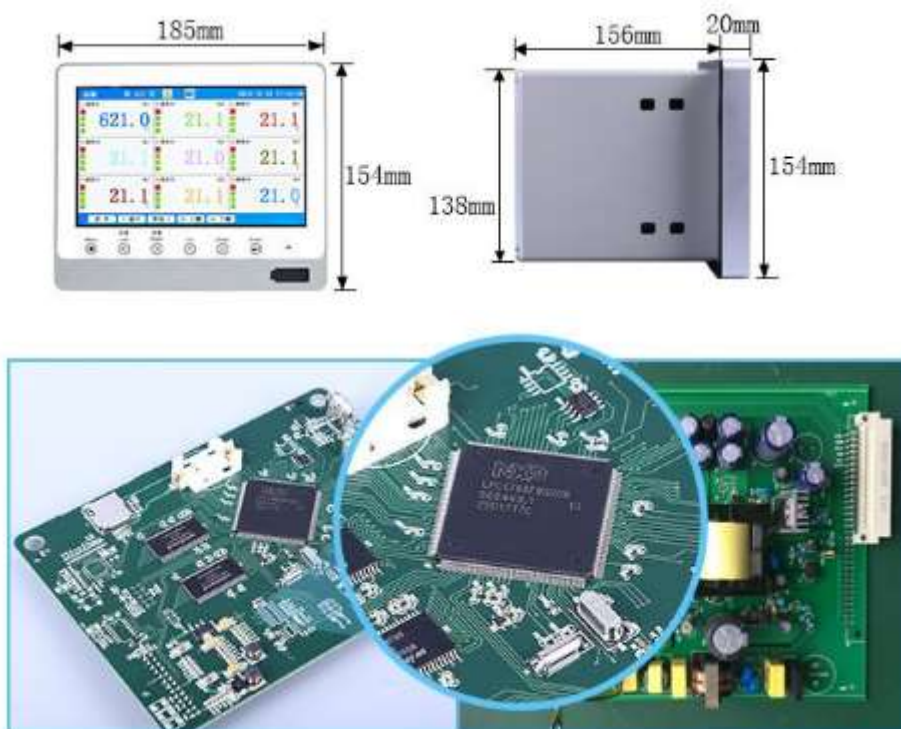

Сбор данных для сбора данных, ПЛК, центральный контроллер,
регистратор данных о погоде с LAN, шесть портов RS485

приборное укрытие экран от солнечной радиации

Измеритель углекислого газа

радиационный экран/жалюзи

Модуль определения концентрации аммиака, угарного газа, метана, кислорода, озона

Модуль позиционирования GPS Beidou Порт RS485 232 Обнаруживает Modbus RTU

Экран отображения данных

Датчик освещенности солнечным светом