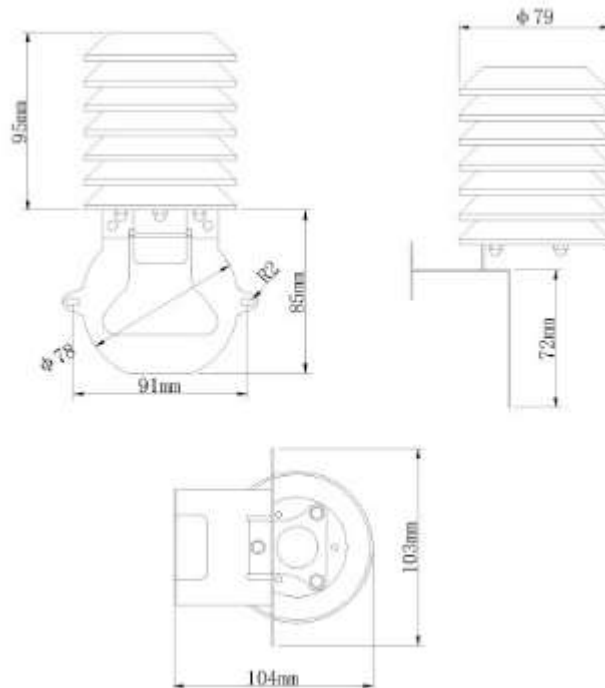

Радиационный щит

Защитный кожух от температуры и влажности

Монтажный кронштейн микрометеостанции Кронштейн типа L Кронштейн типа I

консоль отображения данных RS485 RS232 сборщик данных TTL шлюз IoT
передатчик центральный контроллер ПЛК