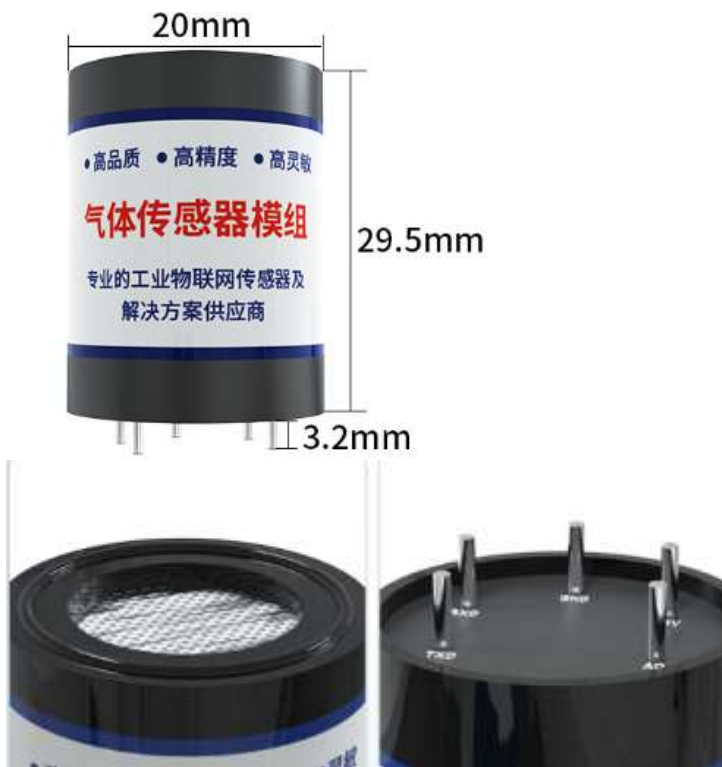

Модуль определения концентрации аммиака, угарного газа, метана, кислорода, озона