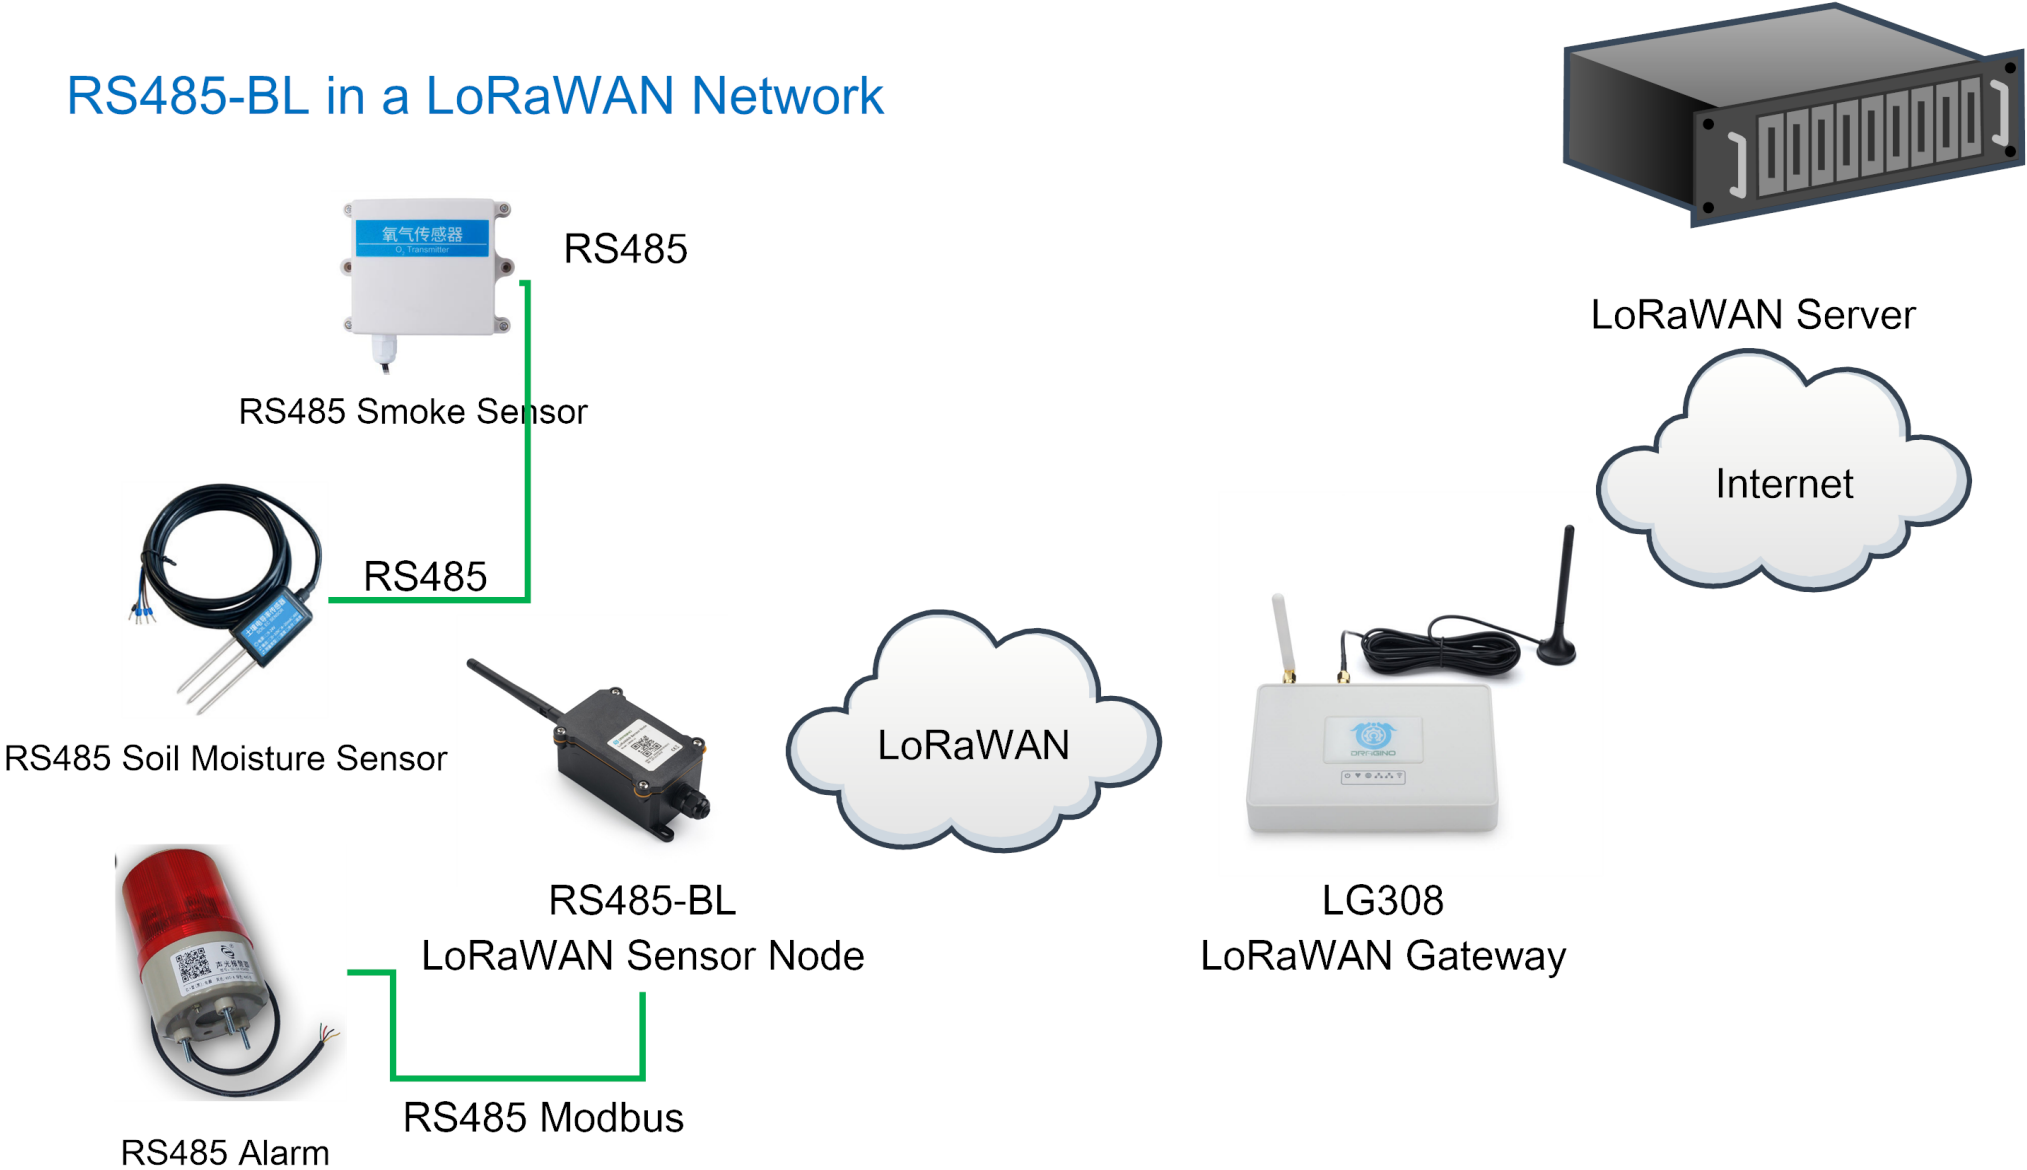

## Конвертер LoRaWAN IoT RS485/UART

# RS485-BL in a LoRaWAN Network

Датчик Chao RS485-BL представляет собой **преобразователь RS485/UART в LoRaWAN** для решений Интернета вещей. Пользователь может подключить датчик RS485 или UART к преобразователю RS485-BL и настроить RS485-BL для периодического считывания данных датчика и загрузки через сеть LoRaWAN в IoT. сервер.

RS485-BL имеет степень **водонепроницаемости IP67** и питается от **аккумулятора Li-SOCI2 емкостью 8500 мАч**. Он предназначен для длительного использования в течение нескольких лет.

RS485-BL входит в стандартную комплектацию **LoRaWAN 1.0.3 в классе А**. Он может достигать большой дальности передачи и легко интегрируется со шлюзом, совместимым с LoRaWAN, и сервером IoT.