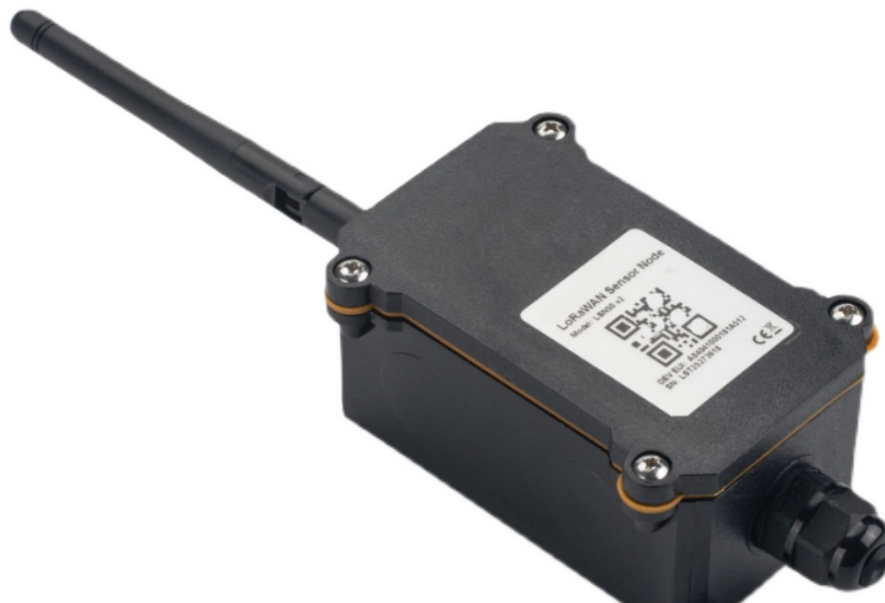

## Конвертер LoRaWAN IoT RS485/UART

# RS485-BL in a LoRaWAN Network

Датчик Chao RS485-BL представляет собой **преобразователь RS485/UART в LoRaWAN** для решений Интернета вещей. Пользователь может подключить датчик RS485 или UART к преобразователю RS485-BL и настроить RS485-BL для периодического считывания данных датчика и загрузки через сеть LoRaWAN в IoT. сервер.

RS485-BL может взаимодействовать с датчиком RS485, датчиком UART 3,3 В/5 В или датчиком прерывания. RS485-BL обеспечивает **выход 3,3 В** и **выход 5 В** для питания внешних датчиков. Оба выходных напряжения можно контролировать, чтобы минимизировать общее энергопотребление системы.

RS485-BL имеет степень **водонепроницаемости IP67** и питается от **аккумулятора Li-SOCI2 емкостью 8500 мАч**. Он предназначен для длительного использования в течение нескольких лет.

RS485-BL входит в стандартную комплектацию **LoRaWAN 1.0.3 в классе А**. Он может достигать большой дальности передачи и легко интегрируется со шлюзом, совместимым с LoRaWAN, и сервером IoT.