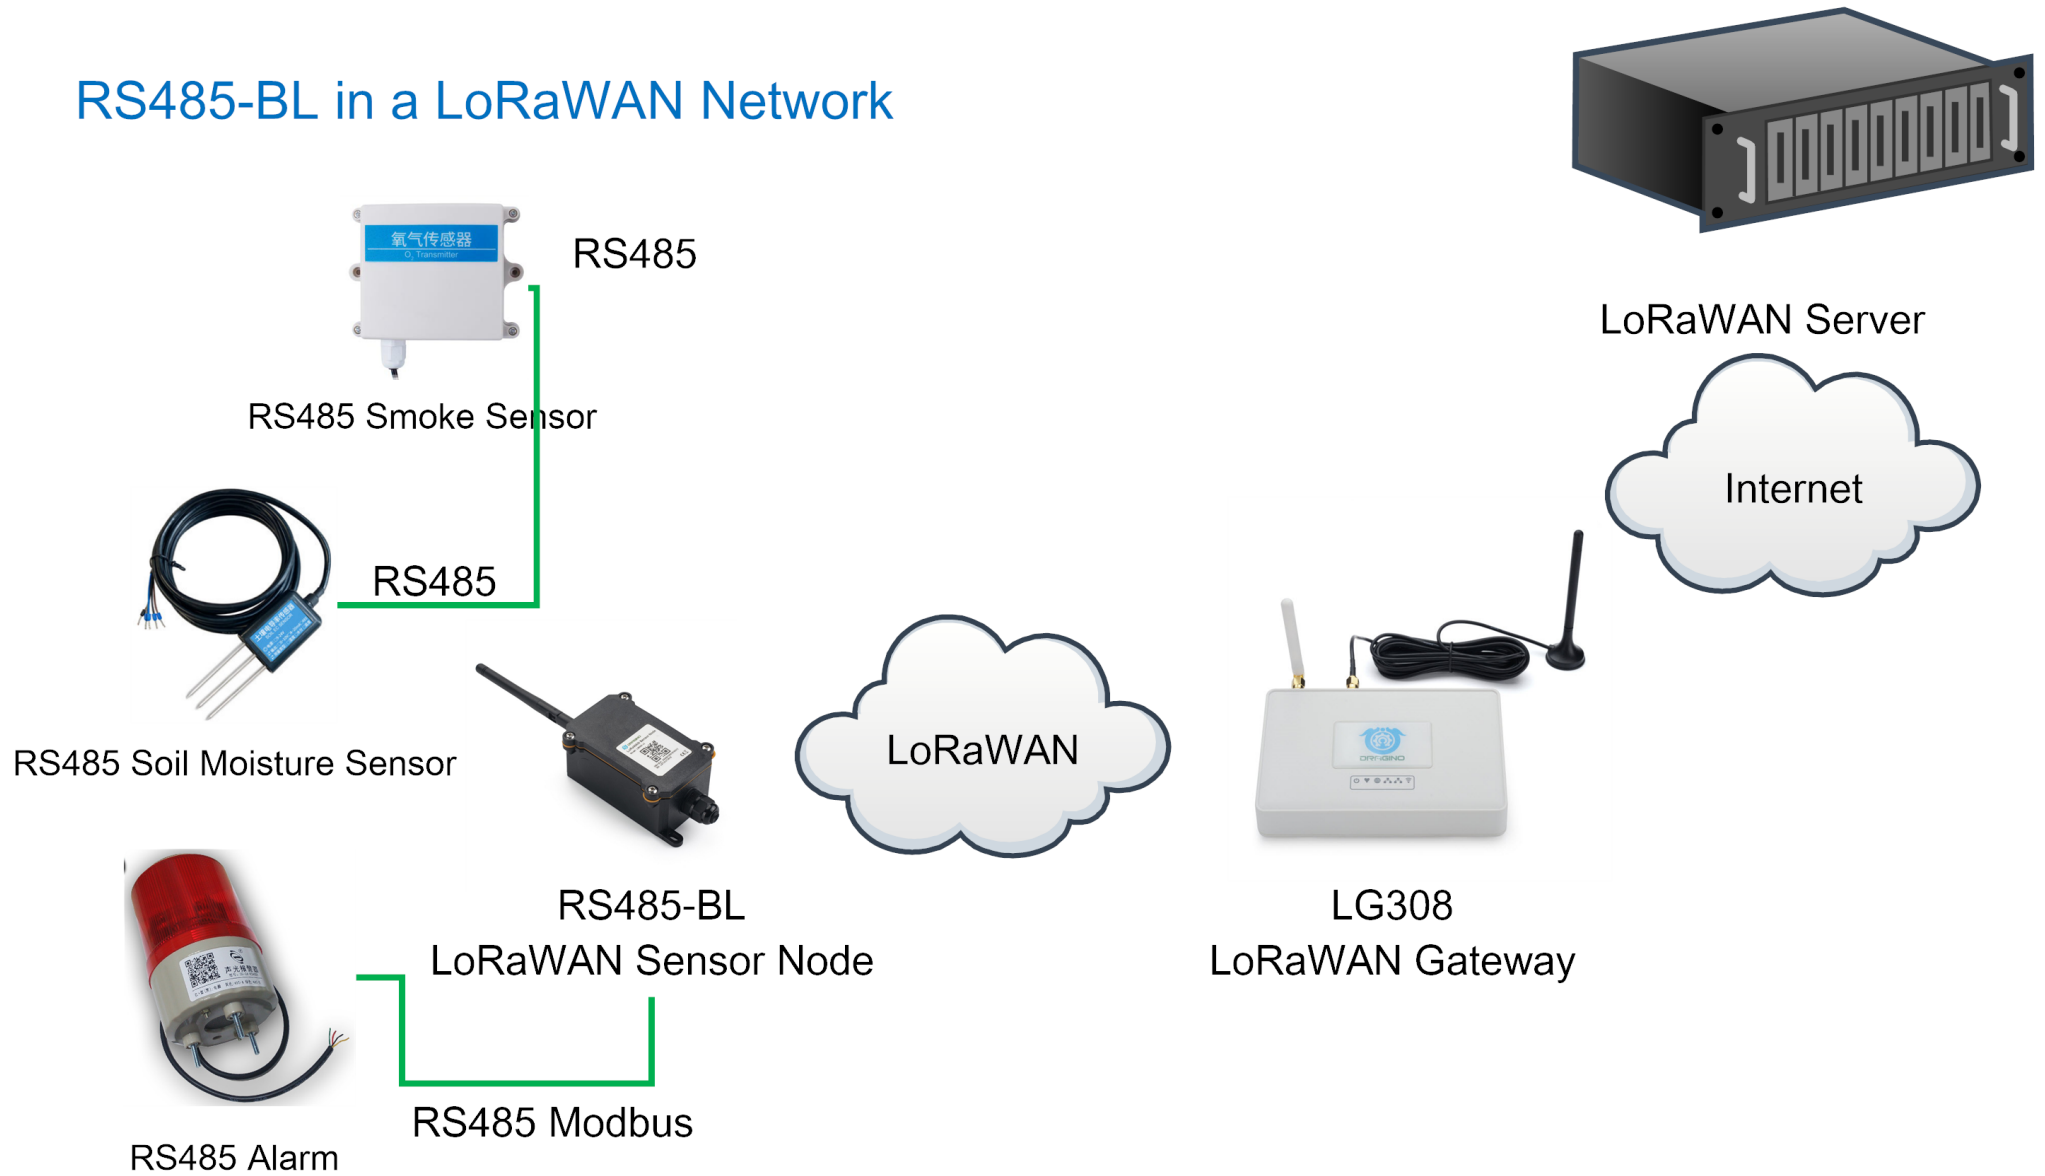

<https://chaosensor.nt-rt.ru> || crx@nt-rt.ru

8-канальный шлюз IoT LoRaWAN Wi-Fi

RS485-BL in a LoRaWAN Network

LG308 — это шлюз LoRaWAN Pico с **открытым исходным кодом**. Он позволяет соединять беспроводную сеть LoRa с IP-сетью через **Wi-Fi, Ethernet или сотовую связь 3G/4G с помощью дополнительного модуля LTE**. Беспроводная связь LoRa позволяет пользователям отправлять данные и достигать очень больших расстояний при низкой скорости передачи данных.

LG308 использует **пересылку пакетов semtech** и полностью совместим с протоколом LoRaWAN. Он включает в **себя концентратор SX1301 LoRa + 2 x SX1257** , которые обеспечивают 10 программируемых параллельных путей демодуляции.