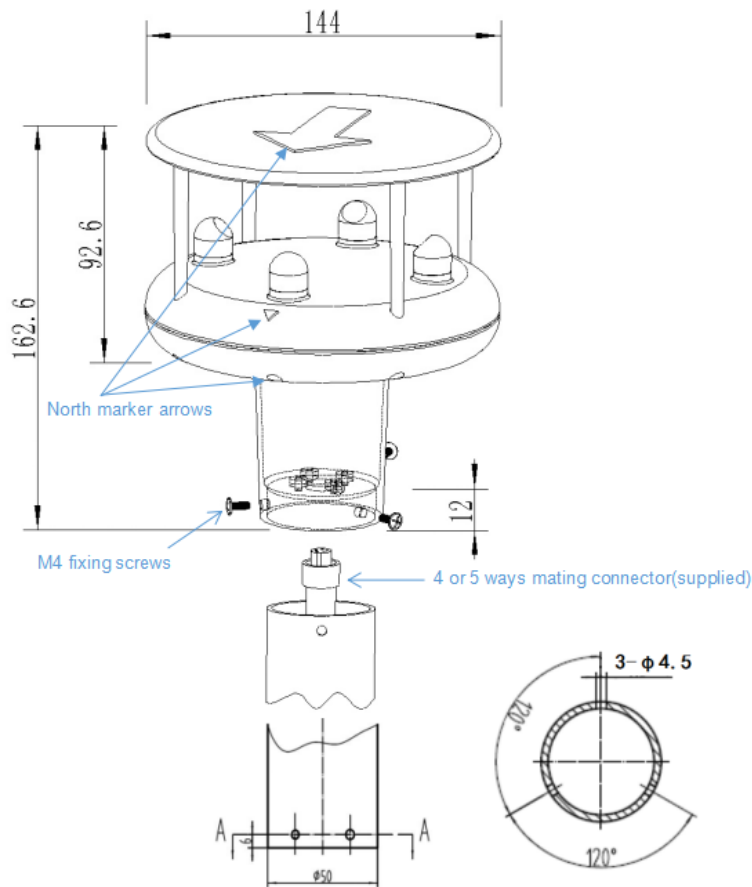

Киргизия (996)312-96-26-47

Россия (495)268-04-70

Казахстан (772)734-952-31

<https://chaosensor.nt-rt.ru> || crx@nt-rt.ru

Ультразвуковой датчик скорости и направления ветра

Technical specification

Parameters	Measure Range	Accuracy	Resolution
Wind Speed	0 - 60m/s	±2%	0.01m/s
Wind Direction	0-359°	±3°	1°
Analogue output (current output is optional)	Two ways 4-20mA Max.load 500Ω		
Power supply	DC 5 - 30V		
Power Consumption	5mA@12V(Heater off) 125mA@12V(Heater on)		
Protection Class	IP65		
Operating Temp	-40°C to +70°C		
Output options	RS232,RS485,SDI-12,4-20mA		
Optional protocol	ModBus-RTU/NMEA 0183/SDI-12		
Dimension	Φ144x165mm / 0.68kg		
Material of body	ASA		
Certification	CE		