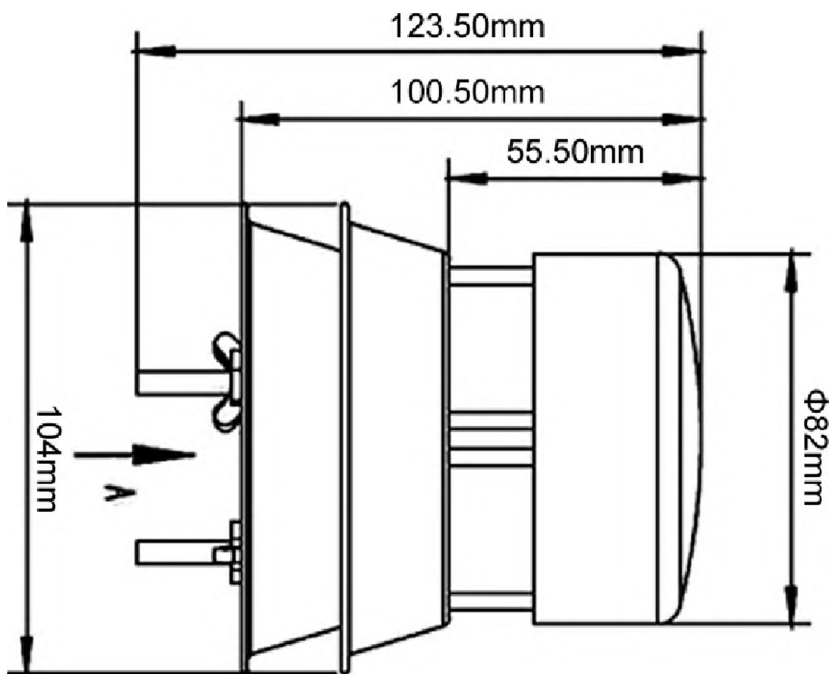

## DIMENSIONS

Installation Aperture:  $\phi 6\text{mm}$   
Installation Diameter:  $\phi 50\text{mm}$

Алматы (7273)495-231  
Ангарск (3955)60-70-56  
Архангельск (8182)63-90-72  
Астрахань (8512)99-46-04  
Барнаул (3852)73-04-60  
Белгород (4722)40-23-64  
Благовещенск (4162)22-76-07  
Брянск (4832)59-03-52  
Владивосток (423)249-28-31  
Владикавказ (8672)28-90-48  
Владимир (4922) 49-43-18  
Волгоград (844)278-03-48  
Вологда (8172)26-41-59  
Воронеж (473)204-51-73  
Екатеринбург (343)384-55-89