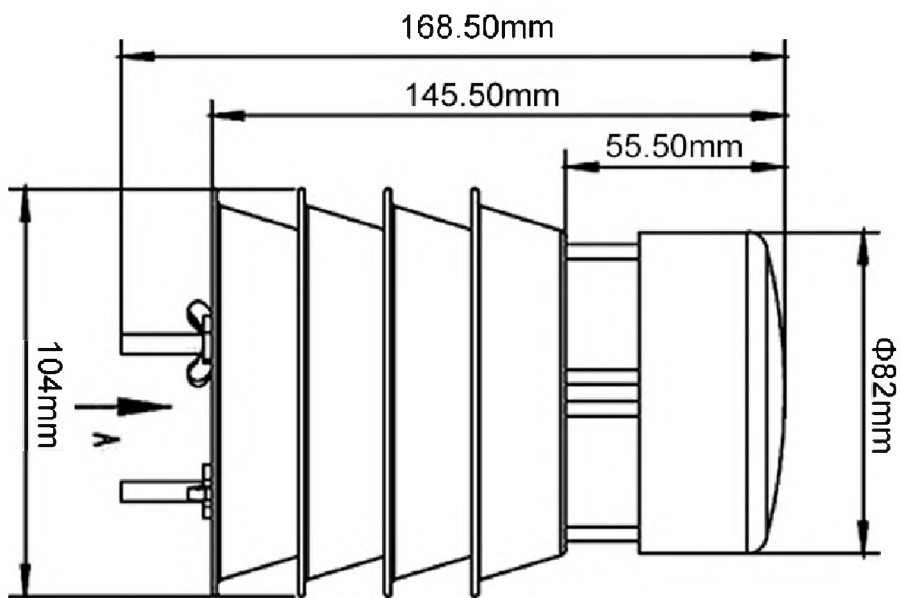

## DIMENSIONS

Installation Aperture:  $\phi 6\text{mm}$   
Installation Diameter:  $\phi 50\text{mm}$

Алматы (7273)495-231  
Ангарск (3955)60-70-56  
Архангельск (8182)63-90-72  
Астрахань (8512)99-46-04  
Барнаул (3852)73-04-60  
Белгород (4722)40-23-64  
Благовещенск (4162)22-76-07  
Брянск (4832)59-03-52  
Владивосток (423)249-28-31  
Владикавказ (8672)28-90-48  
Владимир (4922) 49-43-18  
Волгоград (844)278-03-48  
Вологда (8172)26-41-59  
Воронеж (473)204-51-73  
Екатеринбург (343)384-55-89