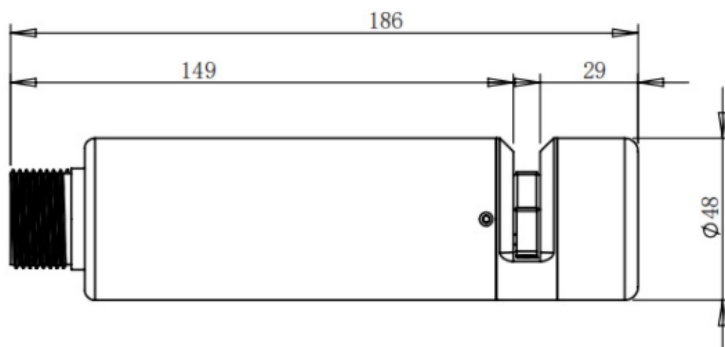

Киргизия (996)312-96-26-47

Россия (495)268-04-70

Казахстан (772)734-952-31

<https://chaosensor.nt-rt.ru> || crx@nt-rt.ru

Детектор COD качества воды

单位: mm

Исследование показало, что органическое вещество имеет максимальное значение поглощения в ультрафиолетовой области 254 нм, поэтому значение поглощения для этой длины волны можно измерить. Взвешенное вещество поглощает видимый свет на длине волны 900 нм, в то время как поглощение органического вещества практически равно нулю, поэтому его можно разделить на два канала. Значение ХПК качества воды может быть получено путем измерения степени поглощения двух путей света.