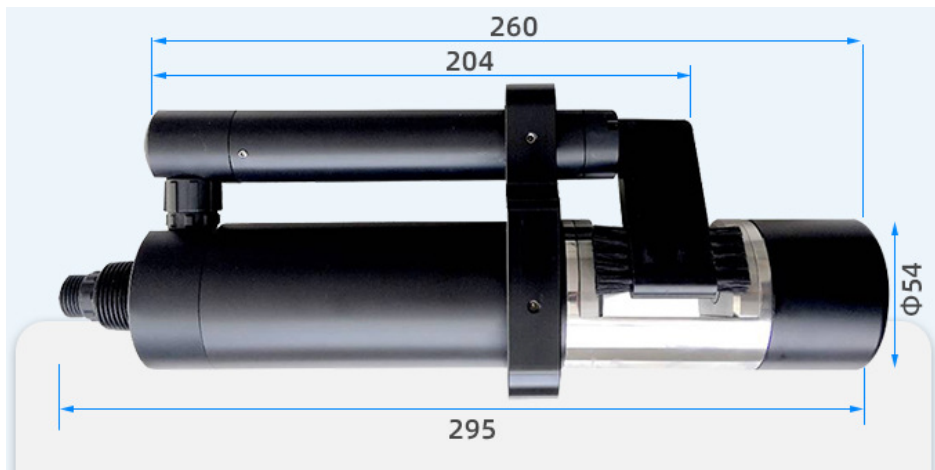

Функции

01. Отсутствие загрязнения, простота в эксплуатации
02. Низкое энергопотребление, защита от помех
03. Непрерывный онлайн-мониторинг качества воды
04. Измеряемые параметры прозрачности и температуры воды
05. С чистящей щеткой для предотвращения прилипания загрязнений и микроорганизмов
06. Небольшой дрейф, быстрый отклик, точное измерение
07. Небольшой дрейф данных долгосрочного мониторинга и хорошая стабильность
08. Не требует обслуживания, длительный срок службы и низкая стоимость.
09. Интерфейс RS-485, протокол Modbus/RTU

Диапазон измерения точность

50~2000мм

±10%полной шкалы/+0,5°C

Разрешение

Метод калибровки

1 мм/0,1°C

Калибровка по двум точкам метод

вывода

RS-485 (протокол Modbus/RTU)

источник питания Потребляемая

мощность

12~24 В постоянного тока

0,3 Вт при 12 В постоянного тока

условия труда

температура хранения

0 ~ 45 °С, <0,2 МПа

-5~65С

Способ установки

Класс защиты

Погружная установка

IP68

длина кабеля

материал корпуса

5 метров, другие длины могут быть настроены

ПОМ и нержавеющая сталь 316L

Алматы (7273)495-231
Ангарск (3955)60-70-56
Архангельск (8182)63-90-72
Астрахань (8512)99-46-04
Барнаул (3852)73-04-60
Белгород (4722)40-23-64
Благовещенск (4162)22-76-07
Брянск (4832)59-03-52
Владивосток (423)249-28-31
Владикавказ (8672)28-90-48
Владимир (4922) 49-43-18
Волгоград (844)278-03-48
Вологда (8172)26-41-59
Воронеж (473)204-51-73
Екатеринбург (343)384-55-89

Ижевск (3412)26-03-58
Иваново (4932)77-34-06
Иркутск (395)279-98-46
Казань (843)206-01-48
Калининград (4012)72-03-81
Калуга (4842)92-23-67
Кемерово (3842)65-04-62
Киров (8332)68-02-04
Коломна (4966)23-41-49
Кострома (4942)77-07-48
Краснодар (861)203-40-90
Красноярск (391)204-63-61
Курск (4712)77-13-04
Курган (3522)50-90-47
Липецк (4742)52-20-81

Киргизия (996)312-96-26-47

Магнитогорск (3519)55-03-13
Москва (495)268-04-70
Мурманск (8152)59-64-93
Набережные Челны (8552)20-53-41
Нижний Новгород (831)429-08-12
Новокузнецк (3843)20-46-81
Новосибирск (383)227-86-73
Омск (3812)21-46-40
Орел (4862)44-53-42
Оренбург (3532)37-68-04
Пенза (8412)22-31-16
Петрозаводск (8142)55-98-37
Псков (8112)59-10-37
Пермь (342)205-81-47

Россия (495)268-04-70

Ростов-на-Дону (863)308-18-15
Рязань (4912)46-61-64
Самара (846)206-03-16
Саранск (8342)22-96-24
Санкт-Петербург (812)309-46-40
Саратов (845)249-38-78
Севастополь (8692)22-31-93
Симферополь (3652)67-13-56
Смоленск (4812)29-41-54
Сочи (862)225-72-31
Ставрополь (8652)20-65-13
Сыктывкар (8212)25-95-17
Сургут (3462)77-98-35
Тамбов (4752)50-40-97
Тверь (4822)63-31-35

Казахстан (772)734-952-31