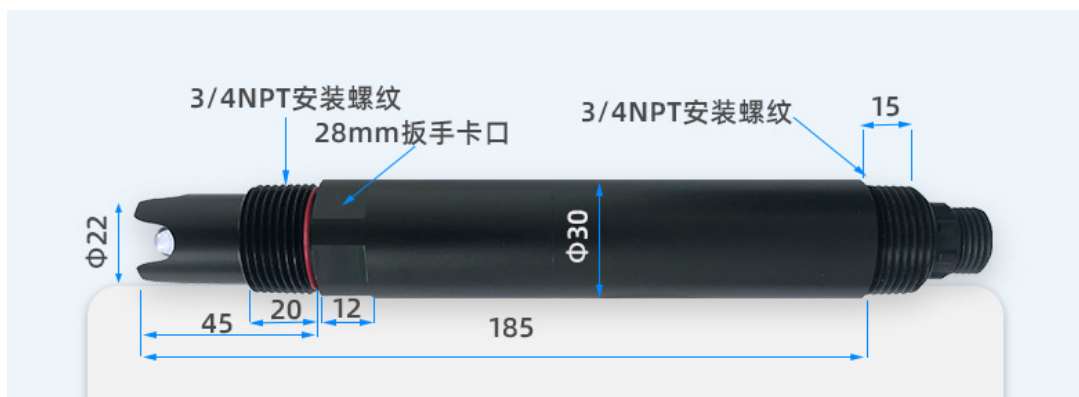

## Датчик онлайн-анализатора качества промышленной воды

Диапазон измерения  
 Разрешение  
 0~14.00pH  
 0,01 pH  
 точность  
 условия труда  
 ±0,1pH, ±0,3C  
 0~65°C, <0,2 МПа  
 Температурная компенсация  
 питаться от  
 Автоматическая температурная компенсация (NTC)  
 12~24 В постоянного тока  
 метод вывода  
 материал корпуса  
 RS-485 (Modbus/RTU)  
 POM  
 Способ установки  
 Погружной монтаж, трубная резьба 3/4" NPT длина  
 кабеля  
 Метод калибровки  
 5 метров, другие длины могут быть настроены  
 Калибровка по двум точкам  
 Класс защиты  
 Потребляемая мощность  
 IP68  
 0,2 Вт при 12 В